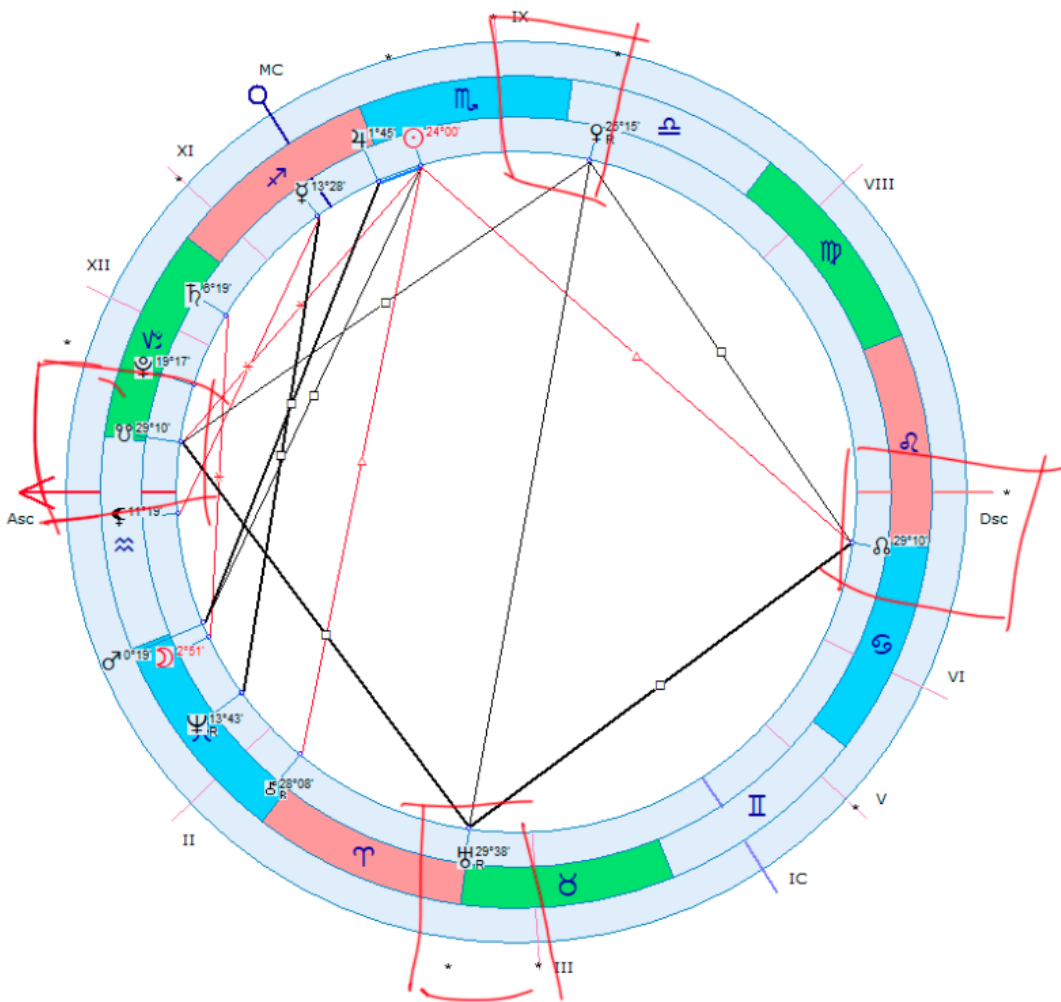

ТРЕНДЫ И РЕКОМЕНДАЦИИ I ДЛЯ ТЕХ, У КОГО РЕТРО ВЕНЕРА ЗАДЕНЕТ НЕЧТО ВАЖНОЕ

Астрологический справочник школы *hiroved.ru*

Смотрим, что попало в указанный сектор и составляем интерпретацию.

As / Ds - изменения в отношениях, высока вероятность подарков и находок ценностей, потерянных ранее.

Mc / Ic - находки потерянных вещей дома; награда на работе за дела, которые были сделаны ранее; проблемы в карьере, если на то есть указания в профессиональных методах прогноза;

II / VIII - изменения в финансах и/или авантюра, связанная с сексом;

III / IX - приятная новость (чаще из прошлого), неожиданная поездка или знакомство; юридические проблемы, если на то есть указания в профессиональных методах прогноза;

V / XI - друзья и любимые люди из прошлого; проблемы с детьми, если на то есть указания в профессиональных методах прогноза;

VI / XII - приятные неожиданности на работе; проблемы по здоровью, если на то есть указания в профессиональных методах прогноза;