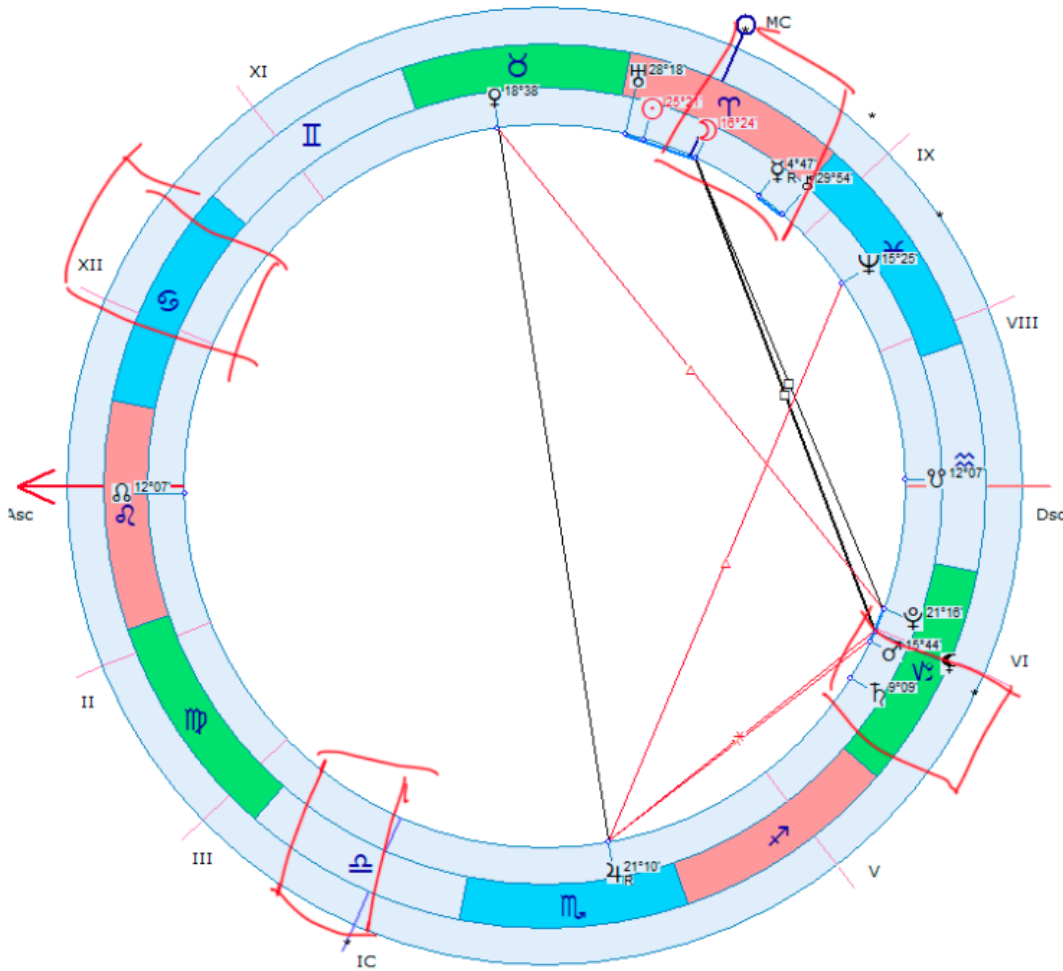

ТРЕНДЫ И РЕКОМЕНДАЦИИ I ДЛЯ ТЕХ, У КОГО РЕТРО МЕРКУРИЙ ЗАДЕНЕТ НЕЧТО ВАЖНОЕ

Астрологический справочник школы *hiroved.ru*

Смотрим, что попало в указанный сектор и составляем интерпретацию.

СОЛНЦЕ - ретромерк влияет напрямую на вас, на ваше Я; поэтому актуальны все мероприятия в + и - из общего списка;

ЛУНА - ретромерк влияет на поездки, переезды, остановку в семье и общий эмоциональный фон;

МЕРКУРИЙ - актуальны все мероприятия в + и - из общего списка;

ВЕНЕРА - важные события в сфере денег и отношений при дополнительных указаниях;

МАРС - шухер и дезорганизация в делах, явления из серии "язык мой - враг мой", пустые споры, сорванные поездки и неудача в продажах при дополнительных указаниях (но помните про суперпрорывы при реализации рекомендаций).