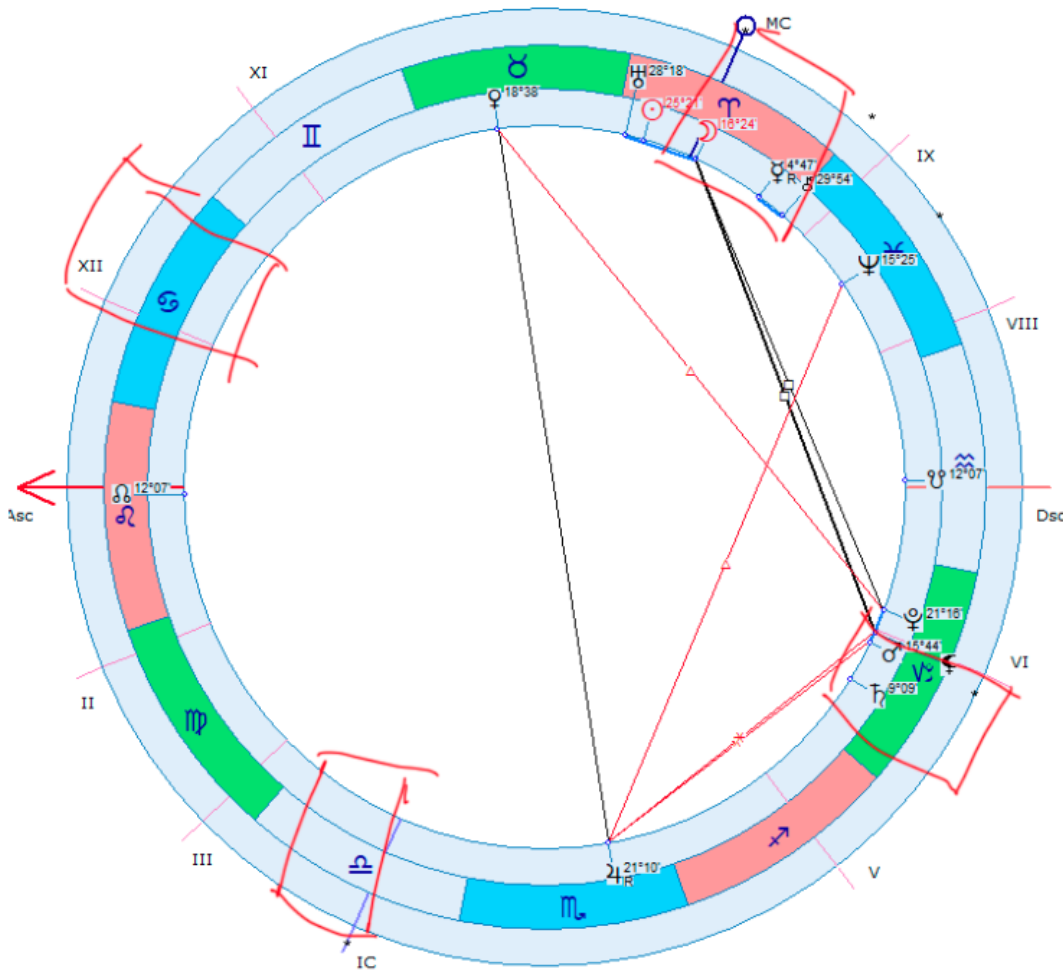

ТРЕНДЫ И РЕКОМЕНДАЦИИ I ДЛЯ ТЕХ, У КОГО РЕТРО МЕРКУРИЙ ЗАДЕНЕТ НЕЧТО ВАЖНОЕ

Астрологический справочник школы *hiroved.ru*

Смотрим, что попало в указанный сектор и составляем интерпретацию.

!!! ретромерк к высшим и социальным планетам работает плохо, но в комбинации с другими влияниями иногда возникает резонанс !!!

ЮПИТЕР - ретромерк влияет на поездки, документы и сферу обучения, на контакты с учителями и иностранцами; иногда устраивает шухер в ваших убеждениях и дезориентирует в оценках происходящего;

САТУРН - ретромерк влияет на взаимоотношения с начальством, отцом и иногда мужем; повышает вкупе с другими показателями риск проблем в социуме и травм опорно-двигательного аппарата;

УРАН - ретромерк влияет на ваш интеллект, а также на технику и поездки;

НЕПТУН - ретромерк влияет на ваше подсознание, используйте практики остановки внутреннего диалога, если заиграет радио в голове;

ПЛУТОН - ретромерк может поднять уровень агрессии вокруг вас и обостряет общие кризисные явления по перечню в начале статьи;