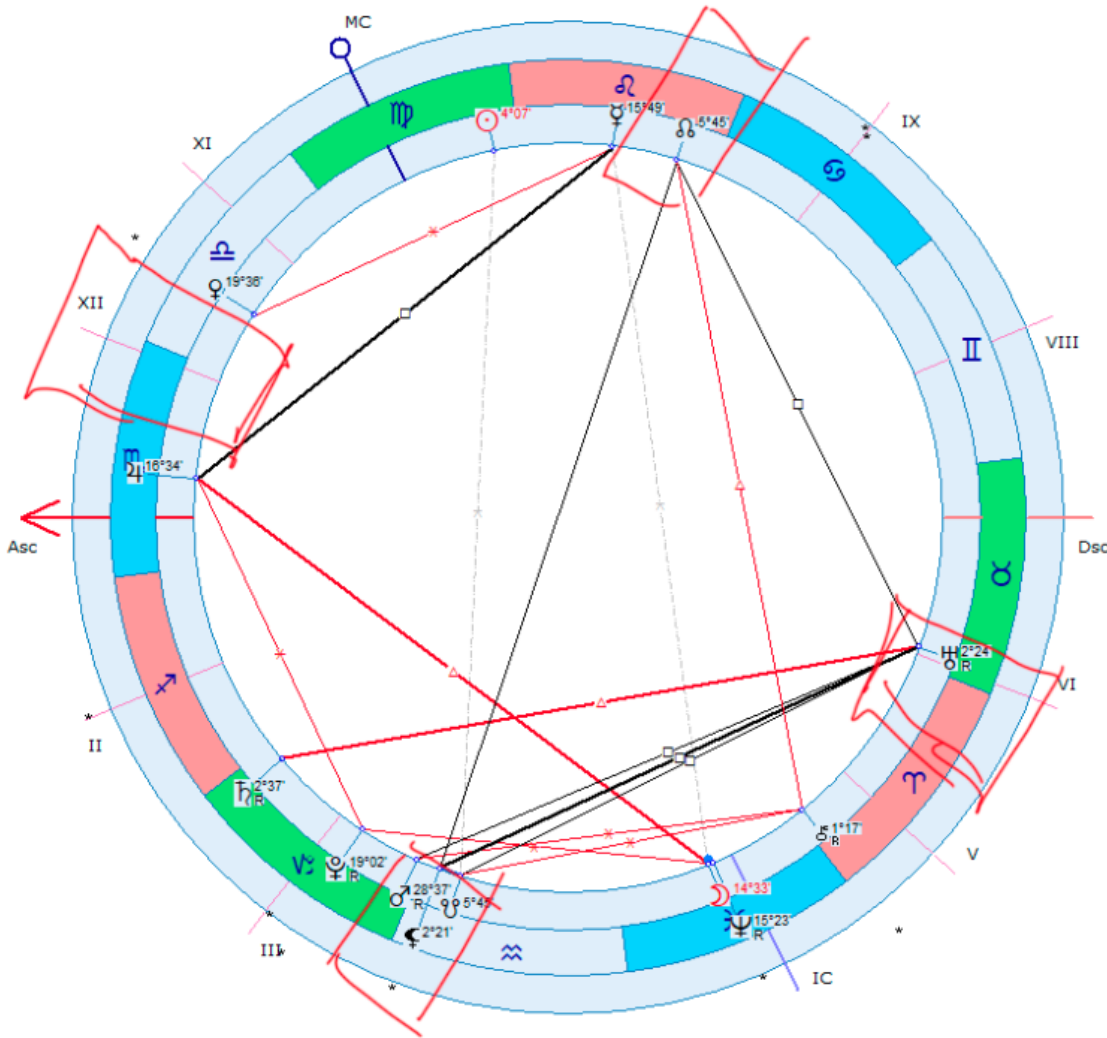

ТРЕНДЫ И РЕКОМЕНДАЦИИ I ДЛЯ ТЕХ, У КОГО РЕТРО МАРС ЗАДЕНЕТ НЕЧТО ВАЖНОЕ

Астрологический справочник школы *hiroved.ru*

Смотрим, что попало в указанный сектор и составляем интерпретацию.

СОЛНЦЕ — тренд влияет напрямую на вас, на ваше Я + см. сферу дома, где стоит солнце в вашей карте рождения;

ЛУНА — тренд влияет напрямую на вас, на ваши привычки, обстановку в семье и косвенно — на ваших родственников + см. сферу дома, где стоит луна в вашей карте рождения;

МЕРКУРИЙ — тренд влияет на ваш интеллект, контакты, поездки + см. сферу дома, где стоит мерк в вашей карте рождения;

ВЕНЕРА — тренд влияет на деньги и отношения + см. сферу дома, где стоит Венера в вашей карте рождения;

МАРС — тренд влияет на ваше тело, работоспособность и косвенно на агрессию + см. сферу дома, где стоит марс в вашей карте рождения;