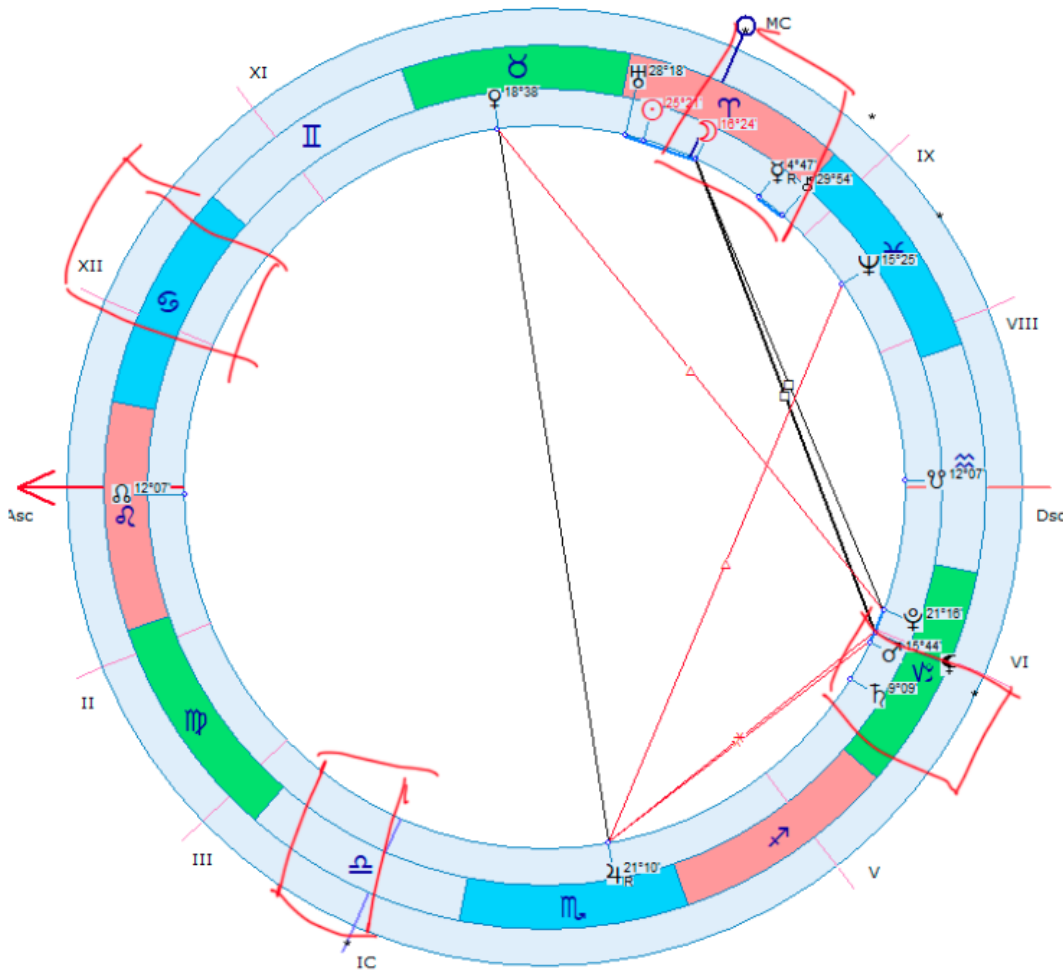

ТРЕНДЫ И РЕКОМЕНДАЦИИ I ДЛЯ ТЕХ, У КОГО РЕТРО ВЕНЕРА ЗАДЕНЕТ НЕЧТО ВАЖНОЕ

Астрологический справочник школы *hiroved.ru*

Смотрим, что попало в указанный сектор и составляем интерпретацию.

СОЛНЦЕ - знакомства, подарки, откат к ситуациям в отношениях, которые были в прошлом, но оказались забыты;

ЛУНА - резкие перепады в настроениях, в мужской карте могут быть новые любовные истории; у любых людей могут появляться выгодные возможности подзаработать нестандартным путём;

МЕРКУРИЙ - выгодные поездки, важные финансовые новости и документы; потери и кражи, если на то есть указания в профессиональных методах прогноза;

ВЕНЕРА - изменения в личной жизни; турбулентность в деньгах: судьба одной рукой даёт, другой отбирает, если на то есть указания в профессиональных методах прогноза;

МАРС - авантюры в личной жизни, необычные знакомства и романтические ситуации; травмы, если на то есть указания в профессиональных методах прогноза.