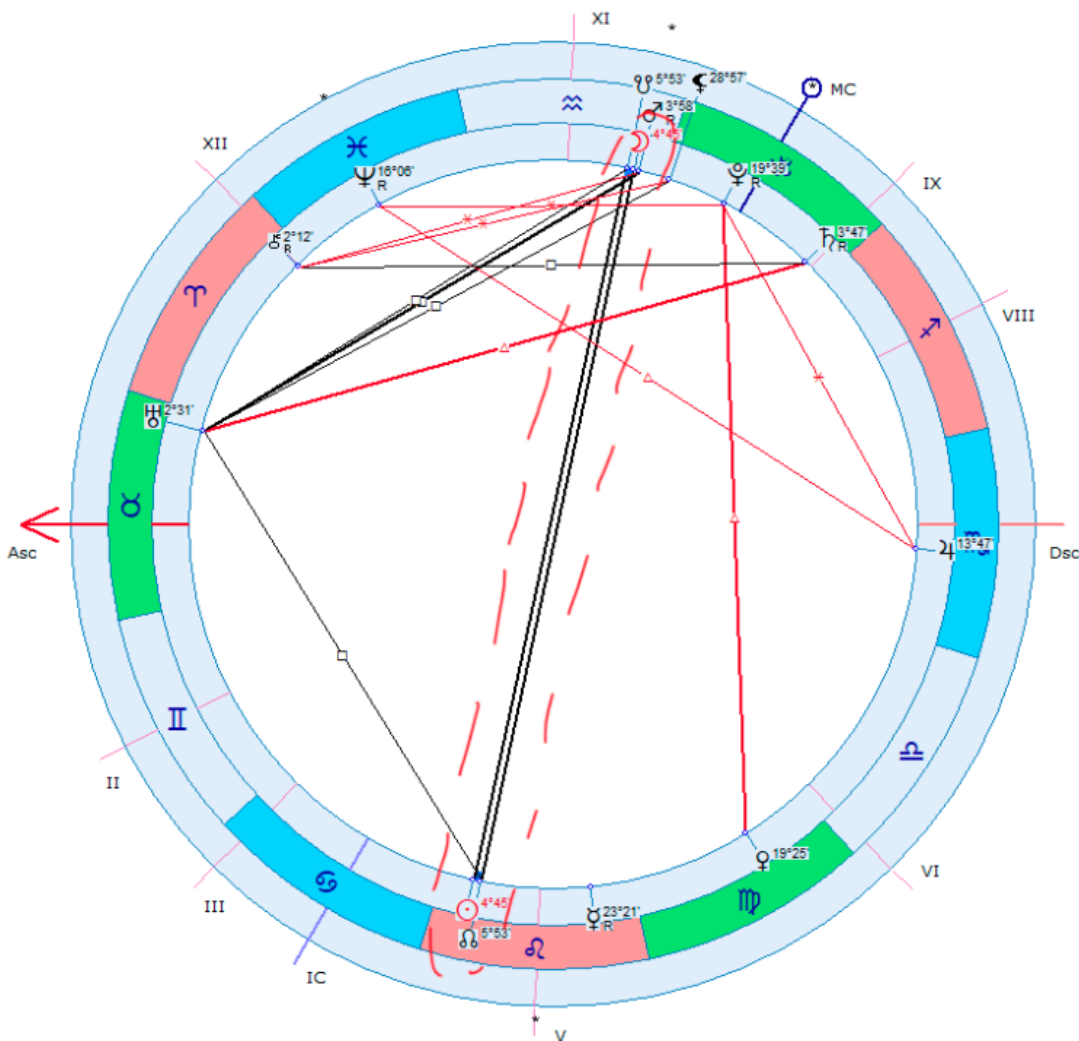

ТРЕНДЫ И РЕКОМЕНДАЦИИ

Астрологический справочник школы *hiroved.ru*

Смотрим, что попало в указанный сектор и составляем интерпретацию.

As / Ds — тренд влияет на физическое тело и отношения;

Mc / Ic — тренд влияет на дом и работу;

II / VIII — тренд влияет на движимое имущество (например, одежда и кошелёк), деньги, долги, а также подчёркивает и вытаскивает на поверхность кризисы при дополнительных указаниях;

III / IX — тренд вплотную влияет на поездки, вашу машину, телефон, документы, лайки и френдов в соцсетях;

V / XI — тренд влияет на сферу детей, друзей и романтических отношений;

VI / XII — тренд влияет на здоровье, обстановку на работе и отношения с коллегами, а также поднимает тайны и создаёт уголовные истории;