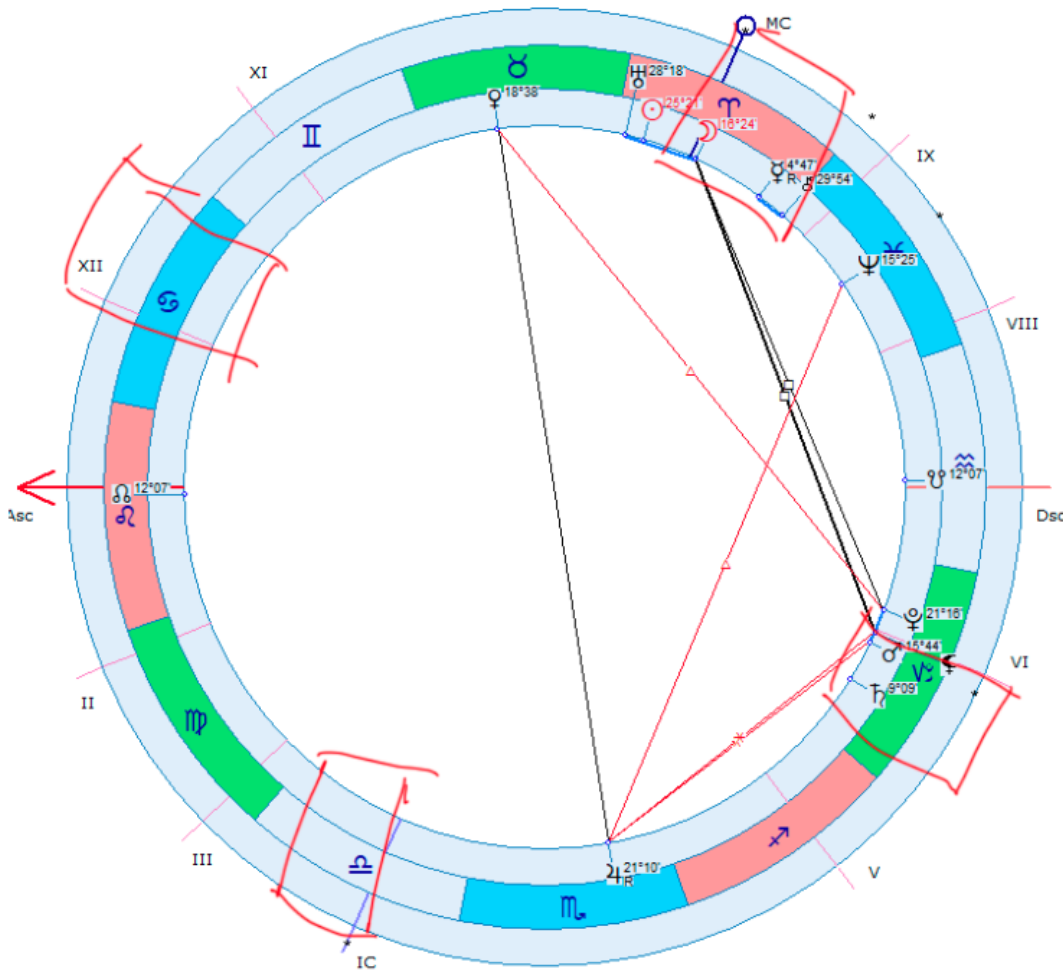

ТРЕНДЫ И РЕКОМЕНДАЦИИ I ДЛЯ ТЕХ, У КОГО РЕТРО МЕРКУРИЙ ЗАДЕНЕТ НЕЧТО ВАЖНОЕ

Астрологический справочник школы *hiroved.ru*

Смотрим, что попало в указанный сектор и составляем интерпретацию.

As / Ds - ретромерк влияет на физическое тело и отношения; риск травм, при доп. указаниях могут всплывать "бывшие".

Mc / Ic - ретромерк влияет на дом и работу; при дополнительных указаниях возможен переезд, увольнение или значимый прогресс по работе при подтверждении в профессиональных астрологических методах;

II / VIII - ретромерк влияет на имущество, деньги, долги, а также подчёркивает и вытаскивает на поверхность кризисы при дополнительных указаниях;

III / IX - ретромерк вплотную влияет на поездки, документы; риск ДТП и сорванной поездки, риск потери документа и проблем с документами при подтверждении в профессиональных астрологических методах;

V / XI - ретромерк влияет на сферу детей, друзей и романтических отношений;

VI / XII - ретромерк влияет на здоровье, обстановку на работе и отношения с коллегами; риск болезней и увольнения при подтверждении в профессиональных астрологических методах;