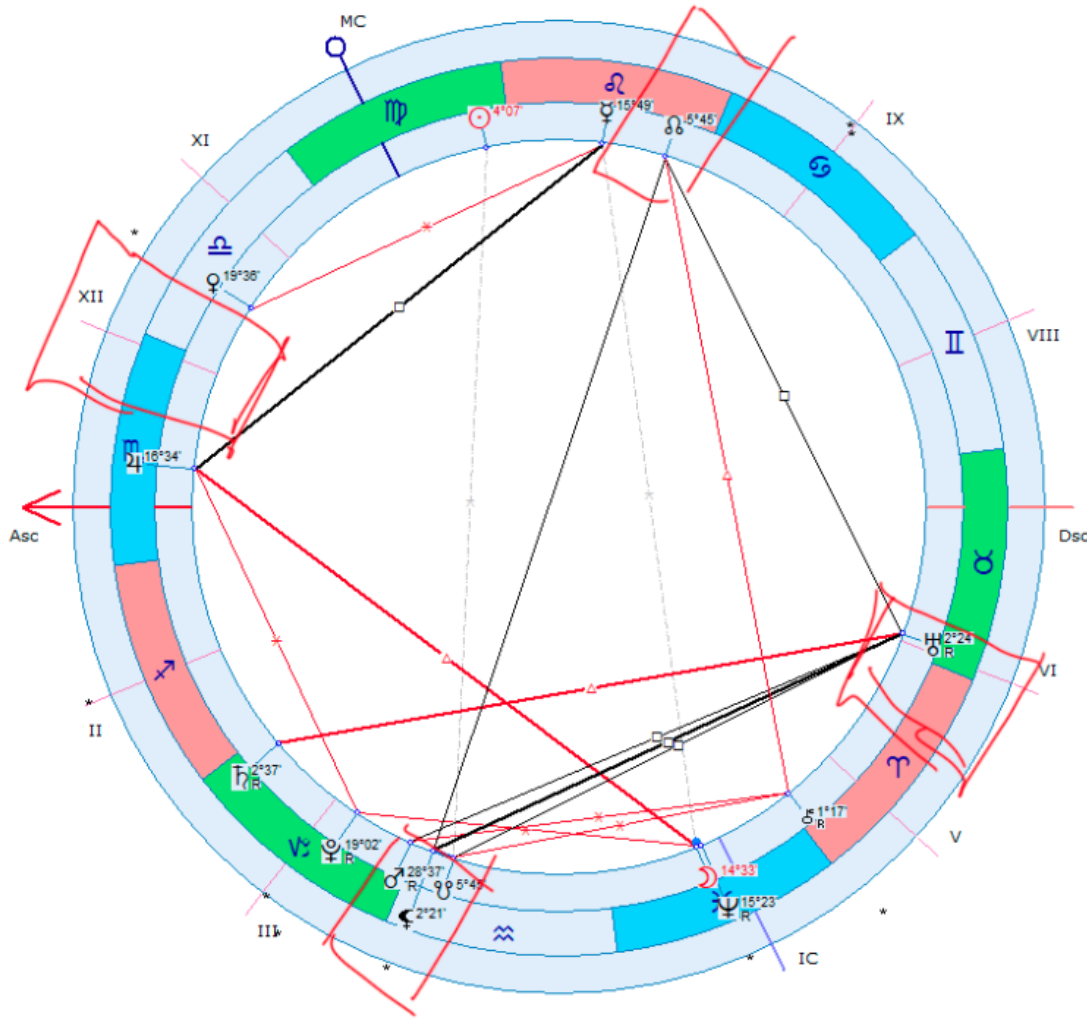

ТРЕНДЫ И РЕКОМЕНДАЦИИ I ДЛЯ ТЕХ, У КОГО РЕТРО МАРС ЗАДЕНЕТ НЕЧТО ВАЖНОЕ

Астрологический справочник школы *hiroved.ru*

Смотрим, что попало в указанный сектор и составляем интерпретацию.

As / Ds – физическое тело, изменения в отношениях.

Mc / Ic - находки потерянных вещей дома; награда на работе за дела, которые были сделаны ранее; проблемы в карьере, если на то есть указания в профессиональных методах прогноза;

II / VIII - изменения в финансах и/или авантюра, связанная с сексом;

III / IX - приятная новость (чаще из прошлого), неожиданная поездка или знакомство; юридические проблемы, если на то есть указания в профессиональных методах прогноза;

V / XI - друзья и любимые люди из прошлого; проблемы с детьми, если на то есть указания в профессиональных методах прогноза;

VI / XII - приятные неожиданности на работе; проблемы по здоровью, если на то есть указания в профессиональных методах прогноза;