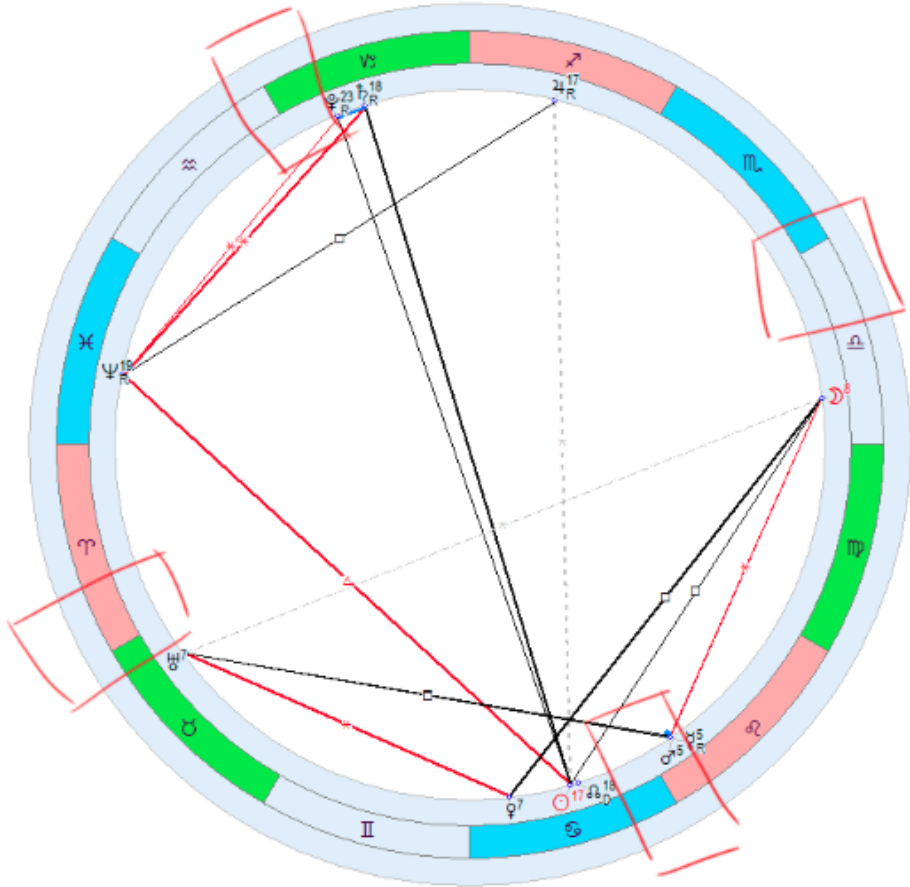

ТРЕНДЫ И РЕКОМЕНДАЦИИ I ДЛЯ ТЕХ, У КОГО РЕТРО МЕРКУРИЙ ЗАДЕНЕТ НЕЧТО ВАЖНОЕ

Астрологический справочник школы hiroved.ru

Смотрим, что попало в указанный сектор и составляем интерпретацию.

СОЛНЦЕ - ретромерк влияет напрямую на вас, на ваше Я; поэтому актуальны все мероприятия в + и - из общего списка;

ЛУНА - ретромерк влияет на поездки, переезды, остановку в семье и общий эмоциональный фон;

МЕРКУРИЙ - актуальны все мероприятия в + и - из общего списка;

ВЕНЕРА - важные события в сфере денег и отношений при дополнительных указаниях;

МАРС - шухер и дезорганизация в делах, явления из серии "язык мой - враг мой", пустые споры, сорванные поездки и неудача в продажах при дополнительных указаниях (но помните про суперпрорывы при реализации рекомендаций).