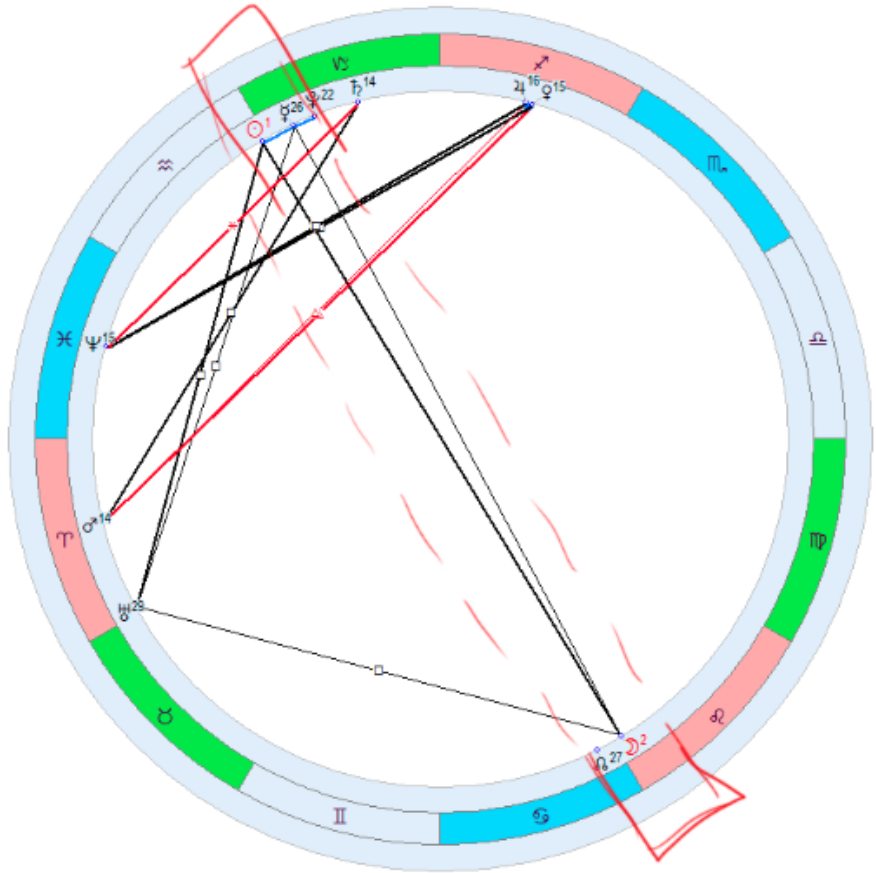

ТРЕНДЫ И РЕКОМЕНДАЦИИ

Астрологический справочник школы *hiroved.ru*

Смотрим, что попало в указанный сектор и составляем интерпретацию.

As / Ds — тренд влияет на физическое тело и отношения;

Mc / Ic — тренд влияет на дом и работу;

II./ VIII — тренд влияет на движимое имущество (например, одежда и кошелёк), деньги, долги, а также подчёркивает и вытаскивает на поверхность кризисы при дополнительных указаниях;

III./ IX — тренд вплотную влияет на поездки, вашу машину, телефон, документы, лайки и френдов в соцсетях;

V / XI — тренд влияет на сферу детей, друзей и романтических отношений;

VI / XII — тренд влияет на здоровье, обстановку на работе и отношения с коллегами, а также поднимает тайны и создаёт уголовные истории;