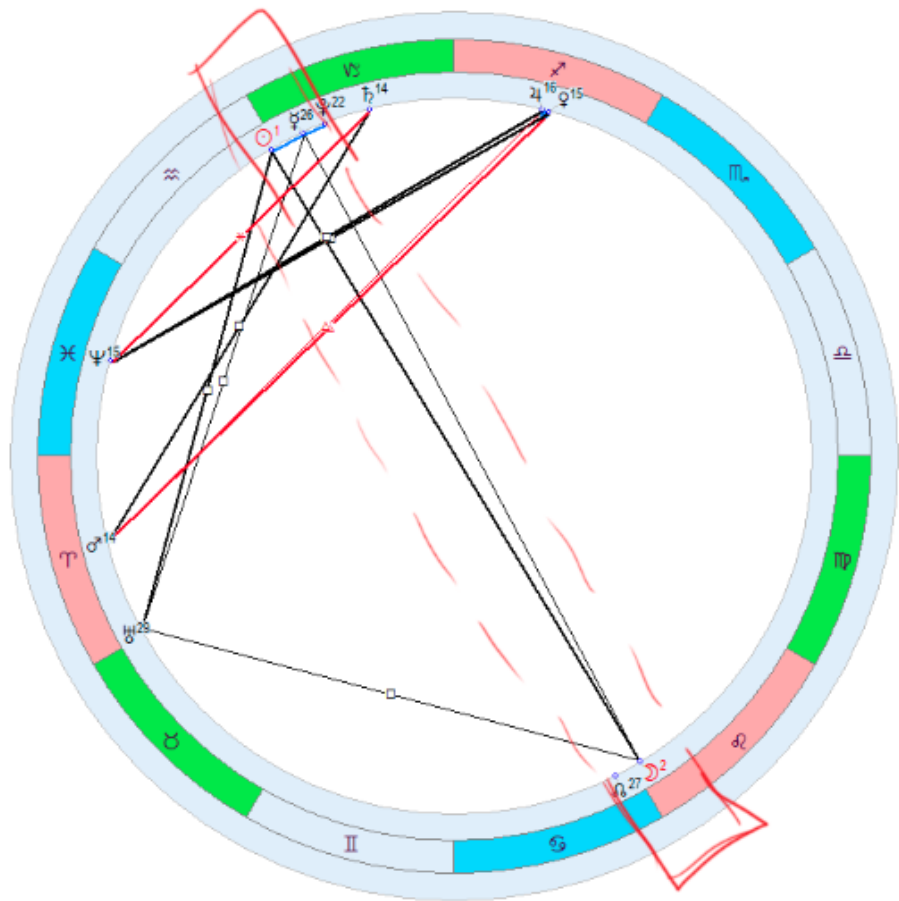

ТРЕНДЫ И РЕКОМЕНДАЦИИ

Астрологический справочник школы *hiroved.ru*

Смотрим, что попало в указанный сектор и составляем интерпретацию.

СОЛНЦЕ — тренд влияет напрямую на вас, на ваше Я + см. сферу дома, где стоит солнце в вашей карте рождения;

ЛУНА — тренд влияет напрямую на вас, на ваши привычки, обстановку в семье и косвенно — на ваших родственников + см. сферу дома, где стоит луна в вашей карте рождения;

МЕРКУРИЙ — тренд влияет на ваш интеллект, контакты, поездки + см. сферу дома, где стоит мерк в вашей карте рождения;

ВЕНЕРА — тренд влияет на деньги и отношения + см. сферу дома, где стоит венера в вашей карте рождения;

МАРС — тренд влияет на ваше тело, работоспособность и косвенно на агрессию + см. сферу дома, где стоит марс в вашей карте рождения;