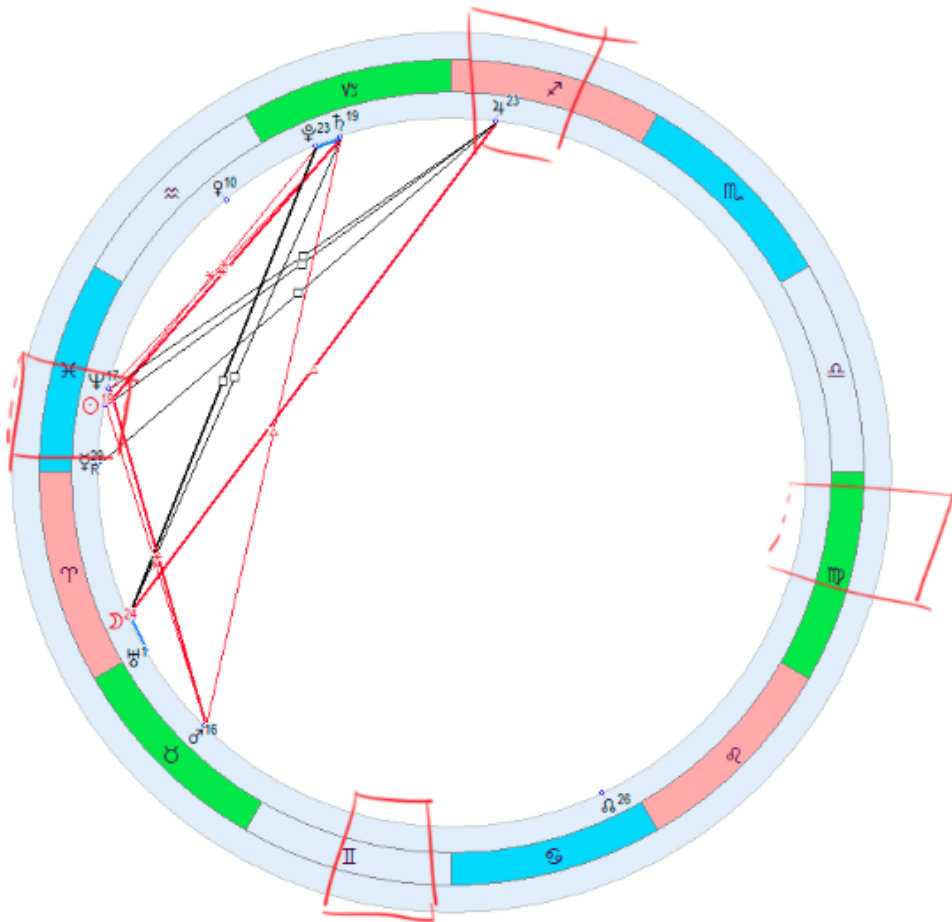

ТРЕНДЫ И РЕКОМЕНДАЦИИ I ДЛЯ ТЕХ, У КОГО РЕТРО МЕРКУРИЙ ЗАДЕНЕТ НЕЧТО ВАЖНОЕ

Астрологический справочник школы hiroved.ru

Смотрим, что попало в указанный сектор и составляем интерпретацию.

As / Ds - ретромерк влияет на физическое тело и отношения; риск травм, при доп. указаниях могут всплывать "бывшие".

Mc / Ic - ретромерк влияет на дом и работу; при дополнительных указаниях возможен переезд, увольнение или значимый прогресс по работе при подтверждении в профессиональных астрологических методах;

II./ VIII - ретромерк влияет на имущество, деньги, долги, а также подчёркивает и вытаскивает на поверхность кризисы при дополнительных указаниях;

III./ IX - ретромерк вплотную влияет на поездки, документы; риск ДТП и сорванной поездки, риск потери документа и проблем с документами при подтверждении в профессиональных астрологических методах;

V./ XI - ретромерк влияет на сферу детей, друзей и романтических отношений;

VI./ XII - ретромерк влияет на здоровье, обстановку на работе и отношения с коллегами; риск болезней и увольнения при подтверждении в профессиональных астрологических методах;