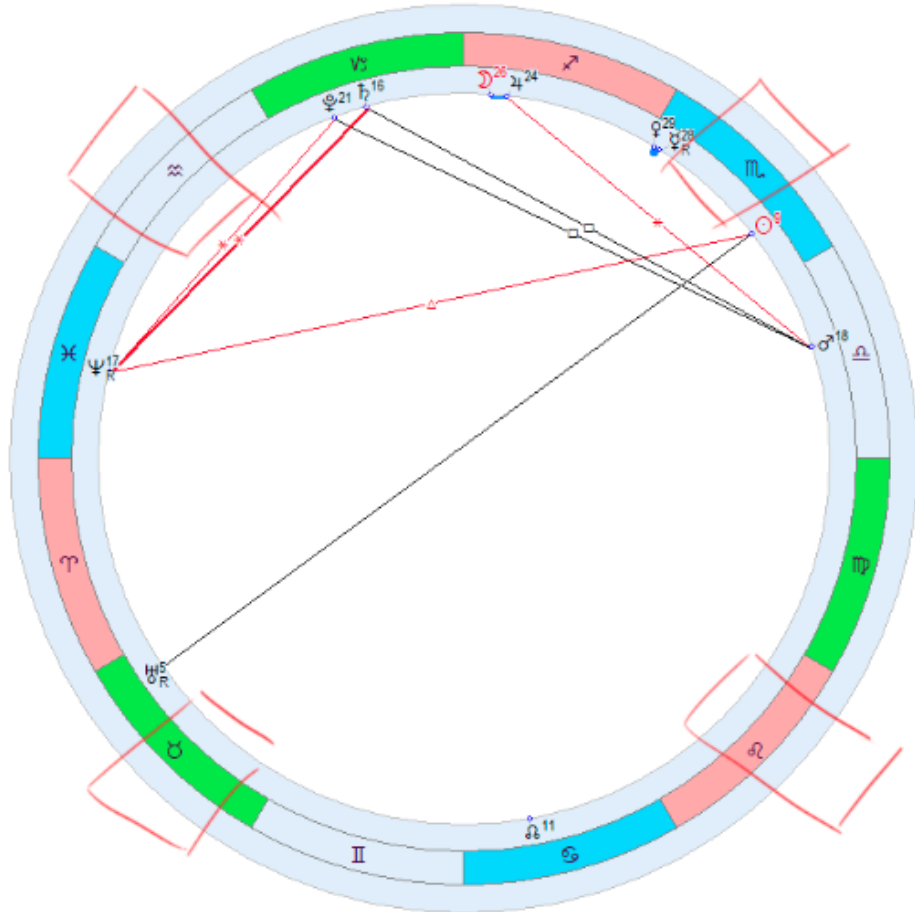

ТРЕНДЫ И РЕКОМЕНДАЦИИ I ДЛЯ ТЕХ, У КОГО РЕТРО МЕРКУРИЙ ЗАДЕНЕТ НЕЧТО ВАЖНОЕ

Астрологический справочник школы hiroved.ru

Смотрим, что попало в указанный сектор и составляем интерпретацию.

!!! ретромерк к высшим и социальным планетам работает плохо, но в комбинации с другими влияниями иногда возникает резонанс !!!

ЮПИТЕР - ретромерк влияет на поездки, документы и сферу обучения, на контакты с учителями и иностранцами; иногда устраивает шухер в ваших убеждениях и дезориентирует в оценках происходящего;

САТУРН - ретромерк влияет на взаимоотношения с начальством, отцом и иногда мужем; повышает вкупе с другими показателями риск проблем в социуме и травм опорно-двигательного аппарата;

УРАН - ретромерк влияет на ваш интеллект, а также на технику и поездки;

НЕПТУН - ретромерк влияет на ваше подсознание, используйте практики остановки внутреннего диалога, если заиграет радио в голове;

ПЛУТОН - ретромерк может поднять уровень агрессии вокруг вас и обостряет общие кризисные явления по перечню в начале статьи;